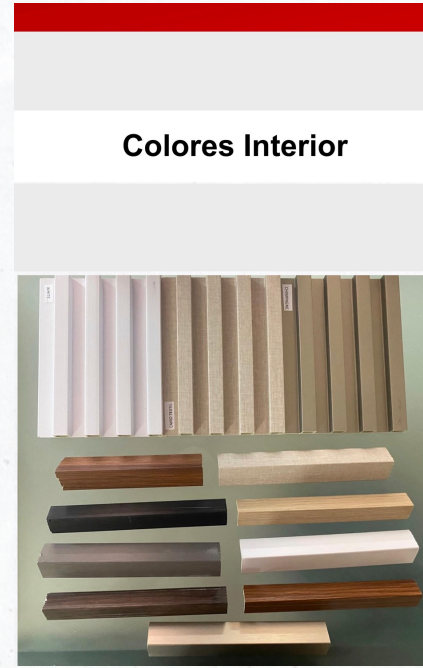

FÁCIL LIMPIEZA Y
MANTENIMIENTO

HECHO CON
MATERIALES
RECICLADOS