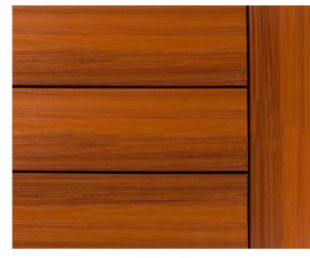

Caramel

Coffe Bean

Cinnabank

- **M2:** 1 m2 = 2.93 pzas.
- **Largo:** 2.44 mts
- **Ancho:** 14 ctms
- **Espesor:** 2.3 ctms

Ash Gray

Mahogany

Teak

**Disponibilidad inmediata**