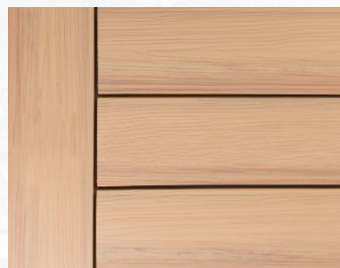

DECK

- Piso Terrazas, Piso área alberca, muebles, terrazas

EN 2 OPCIONES:

- **Material:** WPC, Cáscara Café y Aditivos

Opción 1:

1 m² = 3.24 pzas.

- **Largo:** 2.20 mts
- **Ancho:** 14 ctms
- **Espesor:** 2.5 ctms

$649.00 pesos por Pieza.

Opción 2 :

1 m² = 2.93 pzas.

- **Largo:** 2.44 mts
- **Ancho:** 14 ctms
- **Espesor:** 2.3 ctms

Maple