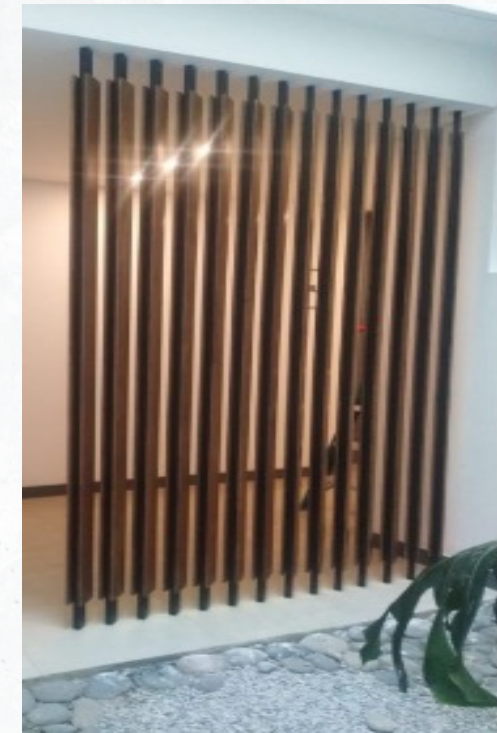

VIGA

- Pared : Áreas de Alberca, Terrazas, Recámaras, Baños, Sala de TV, y Plafón

- **Material:** WPC, Madera reciclada y Aditivos

Pieza

$699.00 pesos por Pieza

- **Largo:** 3 mts
- **Ancho :** 10 x 5 ctms