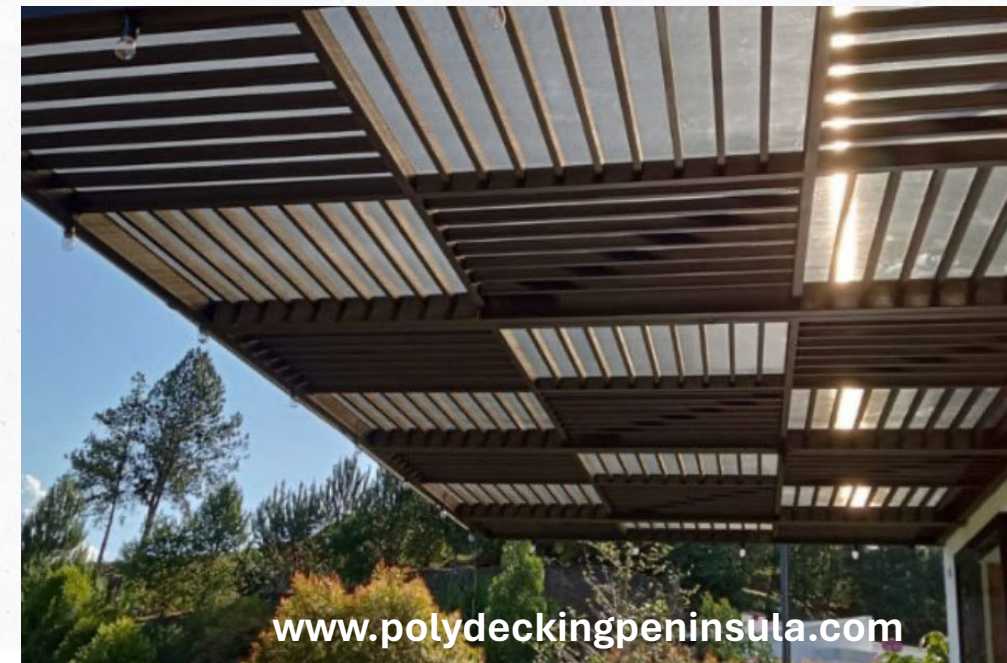

VIGA

- Pared : Áreas de Alberca, Terrazas, Recámaras, Baños, Sala de TV, y Plafón

- **Material:** WPC, Madera reciclada y Aditivos

Pieza

$699.00 pesos por Pieza

- **Largo:** 3 mts
- **Ancho :** 10 x 5 ctms