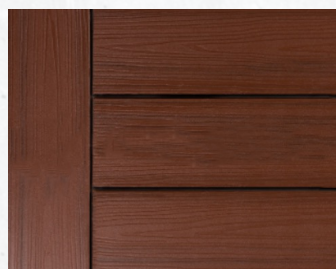

DECK

- Piso Terrazas, Piso área alberca, muebles, terrazas

EN 2 OPCIONES:

- **Material:** WPC, Cáscara Café y Aditivos

Opción 1:

1 m² = 3.24 pzas.

- **Largo:** 2.20 mts
- **Ancho:** 14 ctms
- **Espesor:** 2.5 ctms

$649.00 pesos por Pieza.

Opción 2 :

1 m² = 2.93 pzas.

- **Largo:** 2.44 mts
- **Ancho:** 14 ctms
- **Espesor:** 2.3 ctms

Mahogany