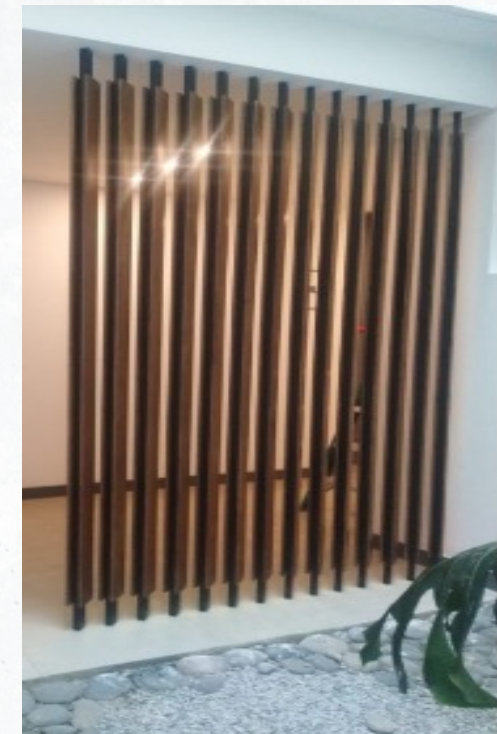

\$629.00 pesos por Pieza

- **Largo:** 3 mts
- **Ancho :** 10 x 5 ctms

Midnight

Cinnabank

Maple Valley

Bastidor

- Base de DECK recomendado en zona de Playa o área cercana a Alberca

- **Material:** WPC, Madera reciclada y Aditivos