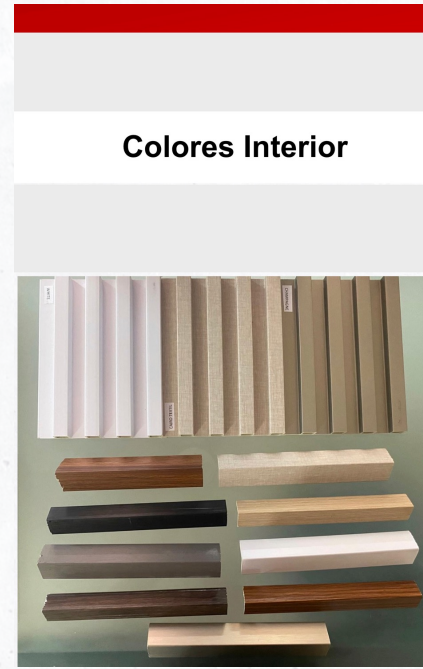

**HECHO CON
MATERIALES
RECICLADOS**

**RESISTENTE A
CUALQUIER
AMBIENTE**

LAMBRÍN

- Pared : Áreas de Alberca, Terrazas, Recámaras, Baños, Sala de TV, y Plafón

- **Material:** WPC, Madera reciclada y Aditivos

1 m2 = 2.24 pzas.

\$650.00 Pieza Exterior

\$350.00 Pieza Interior

- **Largo:** 2.90 mts
- **Ancho:** 18.5 – 16 ctms
- **Espesor:** 2.5 ctms

Midnight

Cinnabank

Maple Valley

Colores Interior

GARANTÍA: Exterior 25 años
Interior 15 años

FÁCIL LIMPIEZA Y
MANTENIMIENTO

HECHO CON
MATERIALES
RECICLADOS

SIDING

- Paredes y Plafones: Uso comercial en fachadas, Terrazas, Interiores de la Casa

- **Material:** WPC, Cáscara Café y Aditivos