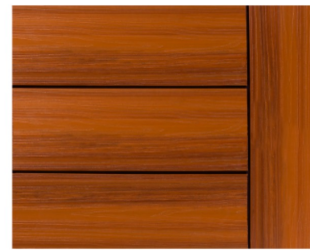

Teak

Disponibilidad inmediata