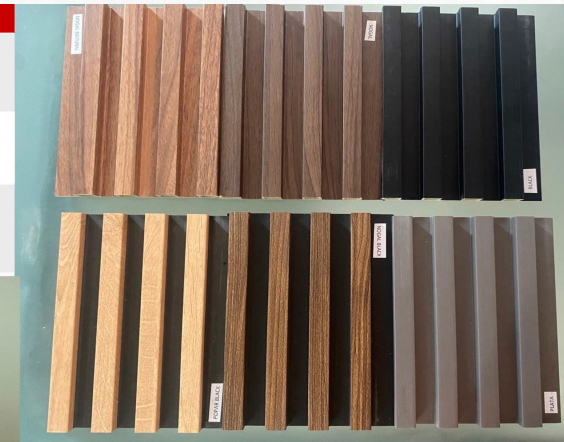

**HECHO CON
MATERIALES
RECICLADOS**

**RESISTENTE A
CUALQUIER
AMBIENTE**

LAMBRÍN

- Pared : Áreas de Alberca, Terrazas, Recámaras, Baños, Sala de TV, y Plafón

- **Material:** WPC, Madera reciclada y Aditivos

1 m2 = 2.24 pzas.

\$650.00 Pieza Exterior

\$350.00 Pieza Interior

- **Largo:** 2.90 mts
- **Ancho:** 18.5 – 16 ctms
- **Espesor:** 2.5 ctms

Midnight

Cinnabank

Maple Valley

Colores Interior

GARANTÍA: Exterior 25 años
Interior 15 años

FÁCIL LIMPIEZA Y
MANTENIMIENTO

HECHO CON
MATERIALES
RECICLADOS

SIDING

- Paredes y Plafones: Uso comercial en fachadas, Terrazas, Interiores de la Casa

- **Material:** WPC, Cáscara Café y Aditivos