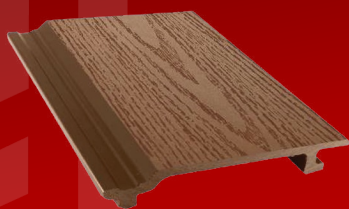

SIDING

- Paredes y Plafones: Uso comercial en fachadas, Terrazas, Interiores de la Casa

POLYDECKING

**FÁCIL LIMPIEZA Y
MANTENIMIENTO**

**HECHO CON
MATERIALES
RECICLADOS**

**RESISTENTE A
CUALQUIER
AMBIENTE**